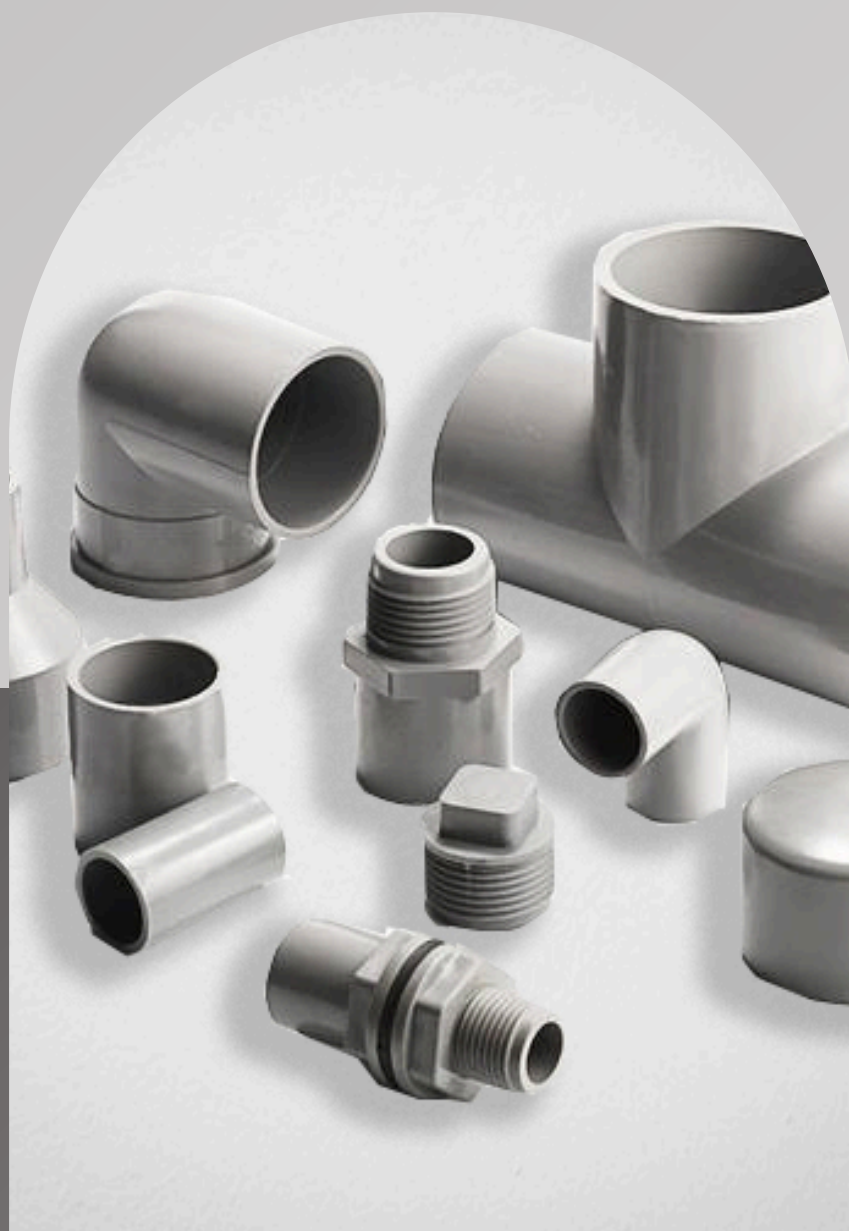

Catálogo de Codos

"Explora nuestra variedad de codos de PVC de alta calidad, diseñados para proporcionar soluciones eficientes y duraderas en tus proyectos de fontanería, garantizando un ajuste perfecto y un rendimiento excepcional."

099 738 2937

Av. Cooperativismo y Av. Rio Toachi
SANTO DOMINGO - ECUADOR

ENVIOS
NACIONALES

CODOS

• CODO CONDUIT PVC

CÓDIGO	DESCRIPCIÓN	MEDIDAS
CODO	CODO CONDUIT PVC RIVAL	1/2" X90

CÓDIGO	DESCRIPCIÓN	MEDIDAS
CODO08	CODO PVC	1P

• CODO PVC

CÓDIGO	DESCRIPCIÓN	MEDIDAS
CODO09	CODO PVC	90MMX45 ·
CODO10		90MMX90 ·

CÓDIGO	DESCRIPCIÓN	
CODO06	CODO	4P 45°
CODO07		6P 45°

• CODO RIGIDO

CÓDIGO	DESCRIPCIÓN	MEDIDAS
CODO01	CODO RIGIDO IMC GALVANIZADO DE ROSCA NPT	4" X 90° 101.60MM

• CODO REVERSIBLE

CÓDIGO	DESCRIPCIÓN	MEDIDAS
CODO02	CODO REVERSIBLE	4"
CODO03		2"
CODO04	EMT REFORZADO	3"